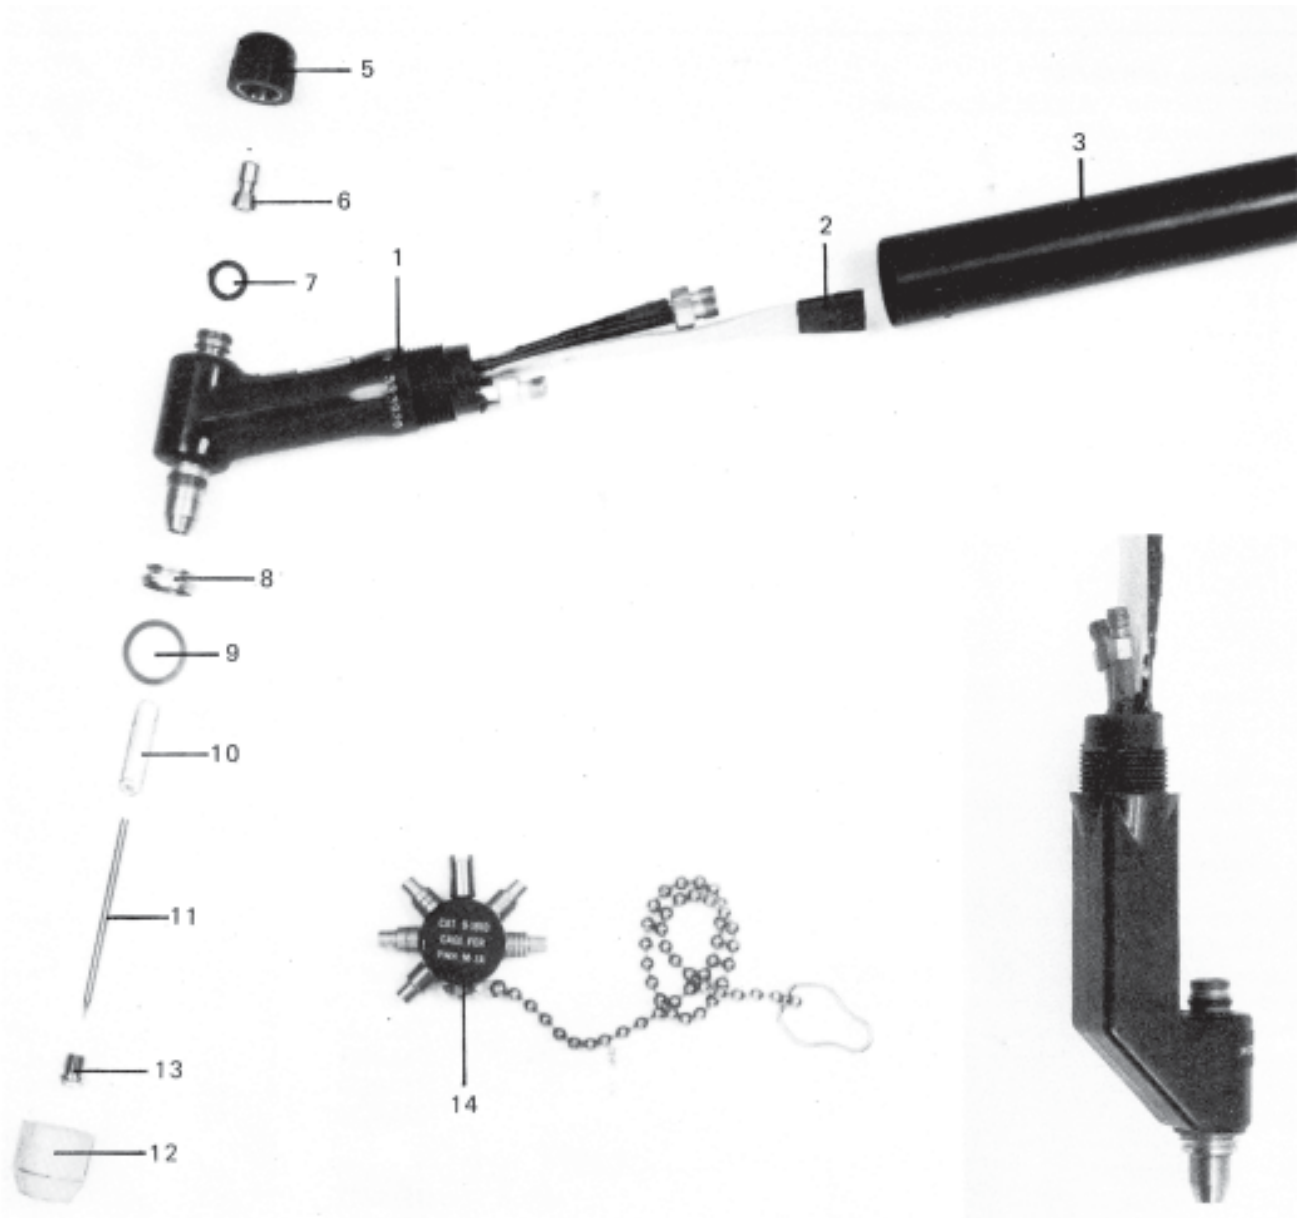

### Technical Data: LPB 50/100

Rating:	100 A with - Pole / 50 A with + Pole
Duty Cycle:	@ 60%
Plasma (orifice) Gas:	Argon
Shielding Gas:	Argon, Argon/Hydrogen, Helium

### Part Number / Details

4 m

Manual-Welding Torch  
Machine-Welding Torch

75301721  
75303385

# Hand- und Maschinenschweißbrenner Manual and Machine-Welding Torch

1		Brennerkörper Torch Body	75301722
		Brennerkörper gestreckt Torch Body straight	75303330
2		Isolierstück Insulator	75301723
3		Handgriff Handle	75301724
5		Brennerkappe, kurz Back Cap short	75301745
		Brennerkappe, lang Back Cap long	75303034
<hr/>			
6	Verschleißteile Wear and Tear Parts	Spannzange, Minuspol Collet Negative Pole	75301741
		Spannzange, Pluspol Collet Positive Pole	75301742
7		O-Ring O-Ring	75301748
8		Gasverteiler Gas Diffuser	75303247
9		Dichtung Sealing Ring	75301740
10		Zentrierstück Minuspol Center Piece, Negative Pole	75301738
		Zentrierstück Pluspol Center Piece, Positive Pole	75301739
11		Elektrode, kurz - Pol, 2,4 x 61 mm, WL 10 Electrode, short - Pole 2.4 x 61 mm, WL 10	75303788
		Elektrode, lang - Pol, 2,4 x 86 mm, WL 10 Electrode, long - Pole 2.4 x 86 mm, WL 10	75303789
		Elektrode, kurz + Pol, 3,2 x 63 mm, WL 10 Electrode, short + Pole 3.2 x 63 mm, WL 10	75303790
		Elektrode, lang + Pol, 3,2 x 89 mm, WL 10 Electrode, long - Pole 3.2 x 89 mm, WL 10	75303791
12		Gasdüse mit Gaslinse Gas Nozzle with Gas Lens	75301753