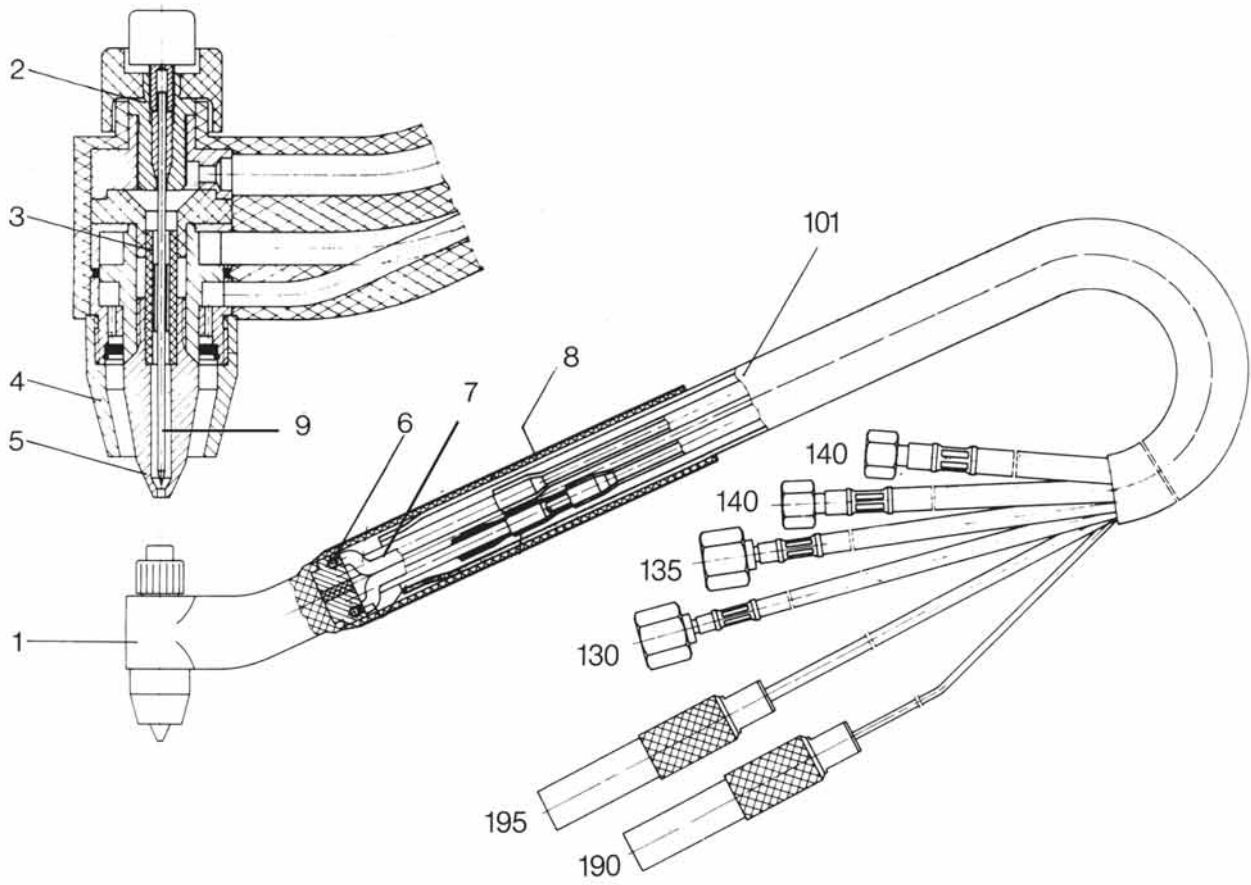

Handschweißbrenner Welding Torch

Technische Daten: PHW 20-2 / 21

Belastung:	50 A
Einschaltdauer:	@ 100%
Plasmagas:	Argon
Schutzgas:	Argon, Argon/Wasserstoff

Artikel Nr. / Einzelheiten

3 m

PHW 20-2
PHW 2175303061
75303641

Technical Data: PHW 20-2 / 21

Rating:	max 20 A
Duty Cycle:	@ 60%
Plasma (orifice) Gas:	Argon
Shielding Gas:	Argon, Argon/Hydrogen

Part Number / Details

3 m

PHW 20-2
PHW 2175303061
75303641

Handschweißbrenner Welding Torch

1		Brennerkörper Torch Body	75303062
2		Elektrodenhalter kpl. Electrode Holder cpl.	75303064
2.1		Elektrodenhalter Electrode Holder	75303642
2.2		Spannschraube Clamp Bolt	75300554
2.3		Spannzange Collet	75303066
3		Elektrodenführung Guide 1,0 mm	75303246
4	Verschleißteile Wear and Tear Parts	Gasdüse Gas Nozzle	75303074
5		Schweißseinsatz 0,5 mm (L = 24,2 mm) Orifice Insert 0.5 mm (L = 24.2 mm)	75303243
		Schweißseinsatz 0,8 mm (L = 24,2 mm) Orifice Insert 0.8 mm (L = 24.2 mm)	75303244
		Schweißseinsatz 1,0 mm (L = 24,2 mm) Orifice Insert 1.0 mm (L = 24.2 mm)	75303245
		Schweißseinsatz 0,8 mm dental (L = 29,2 mm) Orifice Insert 0.8 mm dental (L = 29.2 mm)	75303480
6	Ersatzteile Spare Parts	Gewindestift M3 x 5 Threaded Pin M3 x 5	47410380
7		Senkschraube M5 x 6 Flat Head Maschine Screw M5 x 6	18701550
8		Handgriff Handle	75320063
9	Verschleißteile Wear and Tear Parts	Elektrode 1,0 x47 - WL 10 Electrode 1.0 x47 - WL 10	75303112
		Elektrode 1,0 x 52 - WL 10 Electrode 1.0 x 52 - WL 10	75303482