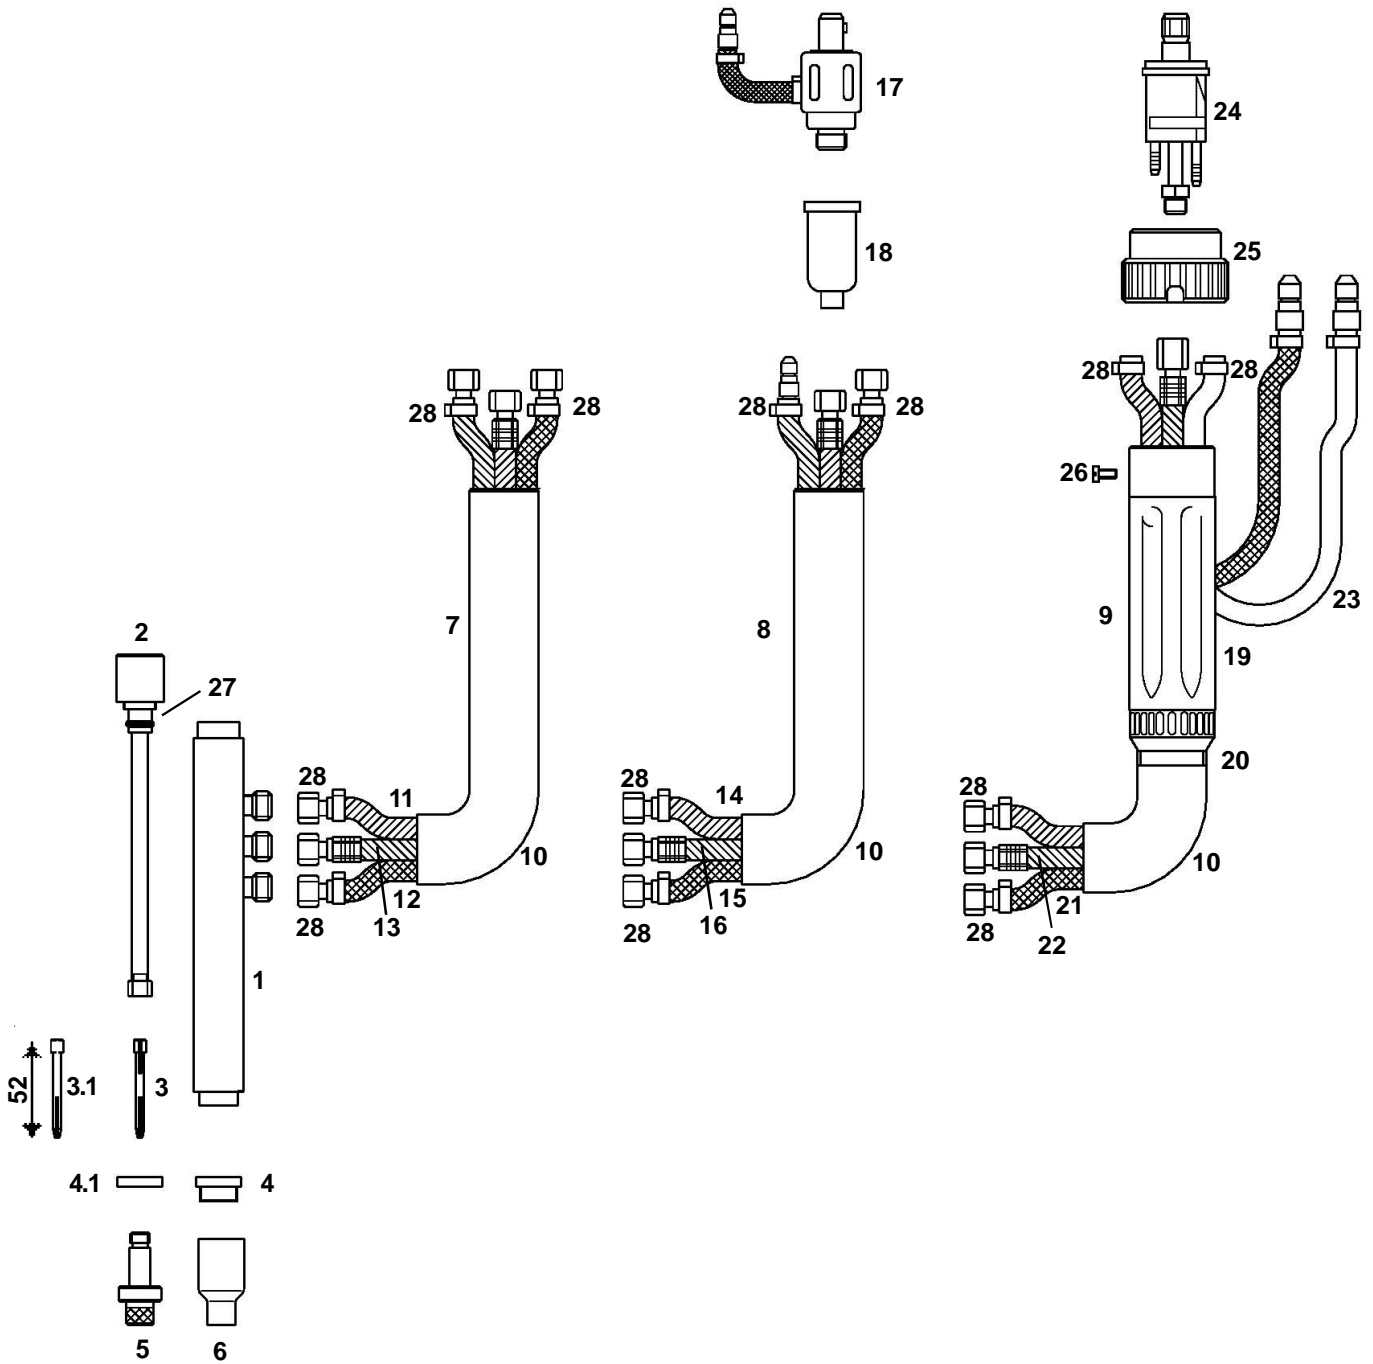

Automatenbrenner Machine Torch

Technische Daten: AUT WIG 400 W

Belastung: 400 A DC
320 A AC
Einschaltdauer: @ 60%
Wolframelektroden: 0,5 - 4,0 mm

Artikel Nr. / Einzelheiten

	4 m	8 m
Einzelanschluß	1194001	1198001
Zentralanschluß WZ0	1194004	1198004
Zentralanschluß WZ	1194005	1198005

Technical Data: AUT WIG 400 W

Rating: 400 A DC
320 A AC
Duty Cycle: @ 60%
Tungsten Electrodes: 0.5 - 4.0 mm

Part Number / Details

	4 m	8 m
Single Connection	1194001	1198001
Gun Plug Body WZ0	1194004	1198004
Gun Plug Body WZ	1194005	1198005