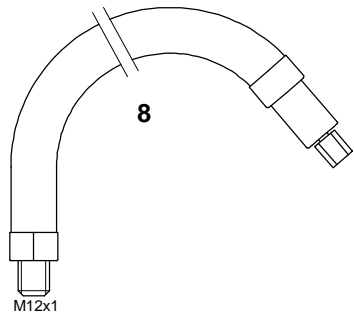

Automatenbrenner Machine Torch

Technische Daten: AUT WIG 200 G

Belastung: 200 A DC
180 A AC
Einschaltdauer: @ 35%
Wolframelektroden: 0,5 - 3,2 mm

Artikel Nr. / Einzelheiten

	4 m	8 m
Einzelanschluß	1294001	1298001
Zentralanschluß GZO	1294002	1298002

Technical Data: AUT WIG 200 G

Rating: 200 A DC
180 A AC
Duty Cycle: @ 35%
Tungsten Electrodes: 0.5 - 3.2 mm

Part Number / Details

	4 m	8 m	
Single Connection	1294001	1298001	Gun Plug Body
GZO	1294002	1298002	

1	Verschleißteile Wear and Tear Parts	Brennerkörper AUT WIG 200 G Torch Body AUT WIG 200 G	1290100
		Brennerkörper AUT WIG 200 G ohne Führungsrohr Torch Body AUT WIG 200 G without Collet Holder	1290101
2		Führungsrohr, kpl. Collet Holder, cpl.	1290300
3		Teflonisolator Teflon Insulator	1290200
4		Spannhülse 1,0 mm Collet 1.0	1200510
		Spannhülse 1,6 mm Collet 1.6	1200516
		Spannhülse 2,4 mm Collet 2.4	1200524
		Spannhülse 3,2 mm Collet 3.2	12005321
5		Spannhülsegehäuse mit Gaslinse 1,0 mm Collet Body with Gas Lens 1.0	1202310
		Spannhülsegehäuse mit Gaslinse 1,6 mm Collet Body with Gas Lens 1.6	1202316
		Spannhülsegehäuse mit Gaslinse 2,4 mm Collet Body with Gas Lens 2.4	1202324
		Spannhülsegehäuse mit Gaslinse 3,2 mm Collet Body with Gas Lens 3.2	1202332
6		Keramische Gasdüse Gr. 4 für Gaslinse Ceramic nozzle # 4 for Gas Lens	1202404
		Keramische Gasdüse Gr. 5 für Gaslinse Ceramic nozzle # 5 for Gas Lens	1202405
		Keramische Gasdüse Gr. 6 für Gaslinse Ceramic nozzle # 6 for Gas Lens	1202406
		Keramische Gasdüse Gr. 7 für Gaslinse Ceramic nozzle # 7 for Gas Lens	1202407
7	Ersatzteile Spare Parts	Strom / Gas-Kabel 4 m (Einzelanschluß) Power / Gas-Cable 4 m (Single Connection)	1294140
		Strom / Gas-Kabel 8 m (Einzelanschluß) Power / Gas-Cable 8 m (Single Connection)	1294180
8		Strom / Gas-Kabel 4 m für Zentralanschluß Power / Gas-Cable 4 m for Central Connection	1294141
		Strom / Gas-Kabel 8 m für Einzelanschluß Power / Gas-Cable 8 m for Single Connection	1294181
9		Gummimuffe Insulation Boot	0331022