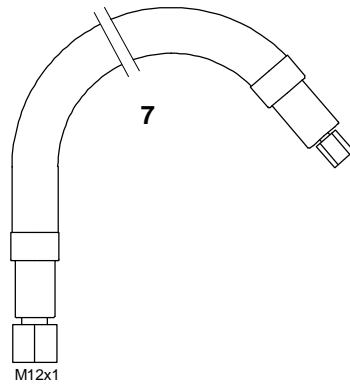

Automatenbrenner Machine Torch

Technische Daten: AUT WIG 200 G

Belastung: 200 A DC
180 A AC
Einschaltdauer: @ 35%
Wolframelektroden: 0,5 - 3,2 mm

Artikel Nr. / Einzelheiten

	4 m	8 m
Einzelanschluß	1294001	1298001
Zentralanschluß GZO	1294002	1298002

Technical Data: AUT WIG 200 G

Rating: 200 A DC
180 A AC
Duty Cycle: @ 35%
Tungsten Electrodes: 0.5 - 3.2 mm

Part Number / Details

	4 m	8 m	
Single Connection	1294001	1298001	Gun Plug Body
GZO	1294002	1298002	

1	Verschleißteile Wear and Tear Parts	Brennerkörper AUT WIG 200 G Torch Body AUT WIG 200 G	1290100
		Brennerkörper AUT WIG 200 G ohne Führungsrohr Torch Body AUT WIG 200 G without Collet Holder	1290101
2		Führungsrohr, kpl. Collet Holder, cpl.	1290300
3		Teflonisolator Teflon Insulator	1290200
4		Spannhülse 1,0 mm Collet 1.0	1200510
		Spannhülse 1,6 mm Collet 1.6	1200516
		Spannhülse 2,4 mm Collet 2.4	1200524
		Spannhülse 3,2 mm Collet 3.2	12005321
5		Spannhülsegehäuse mit Gaslinse 1,0 mm Collet Body with Gas Lens 1.0	1202310
		Spannhülsegehäuse mit Gaslinse 1,6 mm Collet Body with Gas Lens 1.6	1202316
		Spannhülsegehäuse mit Gaslinse 2,4 mm Collet Body with Gas Lens 2.4	1202324
		Spannhülsegehäuse mit Gaslinse 3,2 mm Collet Body with Gas Lens 3.2	1202332
6		Keramische Gasdüse Gr. 4 für Gaslinse Ceramic nozzle # 4 for Gas Lens	1202404
		Keramische Gasdüse Gr. 5 für Gaslinse Ceramic nozzle # 5 for Gas Lens	1202405
		Keramische Gasdüse Gr. 6 für Gaslinse Ceramic nozzle # 6 for Gas Lens	1202406
		Keramische Gasdüse Gr. 7 für Gaslinse Ceramic nozzle # 7 for Gas Lens	1202407
7	Ersatzteile Spare Parts	Strom / Gas-Kabel 4 m (Einzelanschluß) Power / Gas-Cable 4 m (Single Connection)	1294140
		Strom / Gas-Kabel 8 m (Einzelanschluß) Power / Gas-Cable 8 m (Single Connection)	1294180
8		Strom / Gas-Kabel 4 m für Zentralanschluß Power / Gas-Cable 4 m for Central Connection	1294141
		Strom / Gas-Kabel 8 m für Einzelanschluß Power / Gas-Cable 8 m for Single Connection	1294181
9		Gummimuffe Insulation Boot	0331022