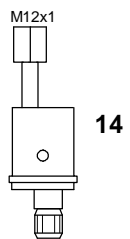

Automatenbrenner Machine Torch

Technische Daten: AUT WIG 200 G

Belastung: 200 A DC
180 A AC
Einschaltdauer: @ 35%
Wolframelektroden: 0,5 - 3,2 mm

Artikel Nr. / Einzelheiten

	4 m	8 m
Einzelanschluß	1294001	1298001
Zentralanschluß GZO	1294002	1298002

Technical Data: AUT WIG 200 G

Rating: 200 A DC
180 A AC
Duty Cycle: @ 35%
Tungsten Electrodes: 0.5 - 3.2 mm

Part Number / Details

	4 m	8 m	
Single Connection	1294001	1298001	Gun Plug Body
GZO	1294002	1298002	

1	Verschleißteile Wear and Tear Parts	Brennerkörper AUT WIG 200 G Torch Body AUT WIG 200 G	1290100
		Brennerkörper AUT WIG 200 G ohne Führungsrohr Torch Body AUT WIG 200 G without Collet Holder	1290101
2		Führungsrohr, kpl. Collet Holder, cpl.	1290300
3		Teflonisolator Teflon Insulator	1290200
4		Spannhülse 1,0 mm Collet 1.0	1200510
		Spannhülse 1,6 mm Collet 1.6	1200516
		Spannhülse 2,4 mm Collet 2.4	1200524
		Spannhülse 3,2 mm Collet 3.2	12005321
5		Spannhülsegehäuse mit Gaslinse 1,0 mm Collet Body with Gas Lens 1.0	1202310
		Spannhülsegehäuse mit Gaslinse 1,6 mm Collet Body with Gas Lens 1.6	1202316
		Spannhülsegehäuse mit Gaslinse 2,4 mm Collet Body with Gas Lens 2.4	1202324
		Spannhülsegehäuse mit Gaslinse 3,2 mm Collet Body with Gas Lens 3.2	1202332
6		Keramische Gasdüse Gr. 4 für Gaslinse Ceramic nozzle # 4 for Gas Lens	1202404
		Keramische Gasdüse Gr. 5 für Gaslinse Ceramic nozzle # 5 for Gas Lens	1202405
		Keramische Gasdüse Gr. 6 für Gaslinse Ceramic nozzle # 6 for Gas Lens	1202406
		Keramische Gasdüse Gr. 7 für Gaslinse Ceramic nozzle # 7 for Gas Lens	1202407
7	Ersatzteile Spare Parts	Strom / Gas-Kabel 4 m (Einzelanschluß) Power / Gas-Cable 4 m (Single Connection)	1294140
		Strom / Gas-Kabel 8 m (Einzelanschluß) Power / Gas-Cable 8 m (Single Connection)	1294180
8		Strom / Gas-Kabel 4 m für Zentralanschluß Power / Gas-Cable 4 m for Central Connection	1294141
		Strom / Gas-Kabel 8 m für Einzelanschluß Power / Gas-Cable 8 m for Single Connection	1294181
9		Gummimuffe Insulation Boot	0331022