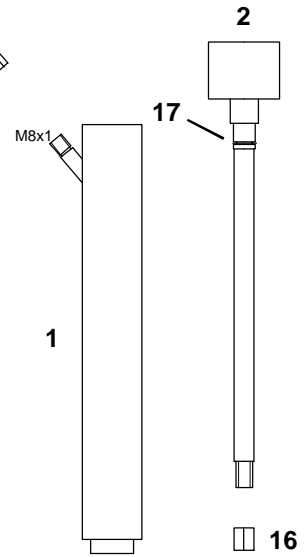

Automatenbrenner Machine Torch

Technische Daten: AUT WIG 200 G

Belastung: 200 A DC
180 A AC
Einschaltdauer: @ 35%
Wolframelektroden: 0,5 - 3,2 mm

Artikel Nr. / Einzelheiten

	4 m	8 m
Einzelanschluß	1294001	1298001
Zentralanschluß GZO	1294002	1298002

Technical Data: AUT WIG 200 G

Rating: 200 A DC
180 A AC
Duty Cycle: @ 35%
Tungsten Electrodes: 0.5 - 3.2 mm

Part Number / Details

	4 m	8 m	
Single Connection	1294001	1298001	Gun Plug Body
GZO	1294002	1298002	

1	Verschleißteile Wear and Tear Parts	Brennerkörper AUT WIG 200 G Torch Body AUT WIG 200 G	1290100
		Brennerkörper AUT WIG 200 G ohne Führungsrohr Torch Body AUT WIG 200 G without Collet Holder	1290101
2		Führungsrohr, kpl. Collet Holder, cpl.	1290300
3		Teflonisolator Teflon Insulator	1290200
4		Spannhülse 1,0 mm Collet 1.0	1200510
		Spannhülse 1,6 mm Collet 1.6	1200516
		Spannhülse 2,4 mm Collet 2.4	1200524
		Spannhülse 3,2 mm Collet 3.2	12005321
5		Spannhülsegehäuse mit Gaslinse 1,0 mm Collet Body with Gas Lens 1.0	1202310
		Spannhülsegehäuse mit Gaslinse 1,6 mm Collet Body with Gas Lens 1.6	1202316
		Spannhülsegehäuse mit Gaslinse 2,4 mm Collet Body with Gas Lens 2.4	1202324
		Spannhülsegehäuse mit Gaslinse 3,2 mm Collet Body with Gas Lens 3.2	1202332
6		Keramische Gasdüse Gr. 4 für Gaslinse Ceramic nozzle # 4 for Gas Lens	1202404
		Keramische Gasdüse Gr. 5 für Gaslinse Ceramic nozzle # 5 for Gas Lens	1202405
		Keramische Gasdüse Gr. 6 für Gaslinse Ceramic nozzle # 6 for Gas Lens	1202406
		Keramische Gasdüse Gr. 7 für Gaslinse Ceramic nozzle # 7 for Gas Lens	1202407
7	Ersatzteile Spare Parts	Strom / Gas-Kabel 4 m (Einzelanschluß) Power / Gas-Cable 4 m (Single Connection)	1294140
		Strom / Gas-Kabel 8 m (Einzelanschluß) Power / Gas-Cable 8 m (Single Connection)	1294180
8		Strom / Gas-Kabel 4 m für Zentralanschluß Power / Gas-Cable 4 m for Central Connection	1294141
		Strom / Gas-Kabel 8 m für Einzelanschluß Power / Gas-Cable 8 m for Single Connection	1294181
9		Gummimuffe Insulation Boot	0331022