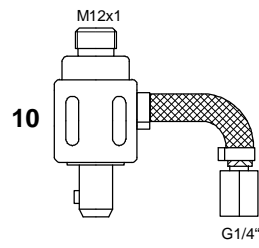

Automatenbrenner Machine Torch

Technische Daten: AUT WIG 200 G

Belastung: 200 A DC
180 A AC
Einschaltdauer: @ 35%
Wolframelektroden: 0,5 - 3,2 mm

Artikel Nr. / Einzelheiten

	4 m	8 m
Einzelanschluß	1294001	1298001
Zentralanschluß GZO	1294002	1298002

Technical Data: AUT WIG 200 G

Rating: 200 A DC
180 A AC
Duty Cycle: @ 35%
Tungsten Electrodes: 0.5 - 3.2 mm

Part Number / Details

	4 m	8 m	
Single Connection	1294001	1298001	Gun Plug Body
GZO	1294002	1298002	

1	Verschleißteile Wear and Tear Parts	Brennerkörper AUT WIG 200 G Torch Body AUT WIG 200 G	1290100
		Brennerkörper AUT WIG 200 G ohne Führungsrohr Torch Body AUT WIG 200 G without Collet Holder	1290101
2		Führungsrohr, kpl. Collet Holder, cpl.	1290300
3		Teflonisolator Teflon Insulator	1290200
4		Spannhülse 1,0 mm Collet 1.0	1200510
		Spannhülse 1,6 mm Collet 1.6	1200516
		Spannhülse 2,4 mm Collet 2.4	1200524
		Spannhülse 3,2 mm Collet 3.2	12005321
5		Spannhülsegehäuse mit Gaslinse 1,0 mm Collet Body with Gas Lens 1.0	1202310
		Spannhülsegehäuse mit Gaslinse 1,6 mm Collet Body with Gas Lens 1.6	1202316
		Spannhülsegehäuse mit Gaslinse 2,4 mm Collet Body with Gas Lens 2.4	1202324
		Spannhülsegehäuse mit Gaslinse 3,2 mm Collet Body with Gas Lens 3.2	1202332
6		Keramische Gasdüse Gr. 4 für Gaslinse Ceramic nozzle # 4 for Gas Lens	1202404
		Keramische Gasdüse Gr. 5 für Gaslinse Ceramic nozzle # 5 for Gas Lens	1202405
		Keramische Gasdüse Gr. 6 für Gaslinse Ceramic nozzle # 6 for Gas Lens	1202406
		Keramische Gasdüse Gr. 7 für Gaslinse Ceramic nozzle # 7 for Gas Lens	1202407
7	Ersatzteile Spare Parts	Strom / Gas-Kabel 4 m (Einzelanschluß) Power / Gas-Cable 4 m (Single Connection)	1294140
		Strom / Gas-Kabel 8 m (Einzelanschluß) Power / Gas-Cable 8 m (Single Connection)	1294180
8		Strom / Gas-Kabel 4 m für Zentralanschluß Power / Gas-Cable 4 m for Central Connection	1294141
		Strom / Gas-Kabel 8 m für Einzelanschluß Power / Gas-Cable 8 m for Single Connection	1294181
9		Gummimuffe Insulation Boot	0331022