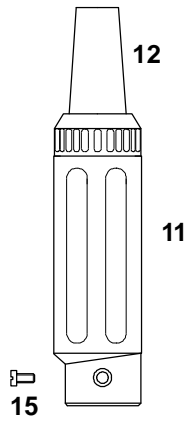

Automatenbrenner Machine Torch

Technische Daten: AUT WIG 200 G

Belastung: 200 A DC
180 A AC
Einschaltdauer: @ 35%
Wolframelektroden: 0,5 - 3,2 mm

Artikel Nr. / Einzelheiten

	4 m	8 m
Einzelanschluß	1294001	1298001
Zentralanschluß GZO	1294002	1298002

Technical Data: AUT WIG 200 G

Rating: 200 A DC
180 A AC
Duty Cycle: @ 35%
Tungsten Electrodes: 0.5 - 3.2 mm

Part Number / Details

	4 m	8 m	
Single Connection	1294001	1298001	Gun Plug Body
GZO	1294002	1298002	

1	Verschleißteile Wear and Tear Parts	Brennerkörper AUT WIG 200 G Torch Body AUT WIG 200 G	1290100
		Brennerkörper AUT WIG 200 G ohne Führungsrohr Torch Body AUT WIG 200 G without Collet Holder	1290101
2		Führungsrohr, kpl. Collet Holder, cpl.	1290300
3		Teflonisolator Teflon Insulator	1290200
4		Spannhülse 1,0 mm Collet 1.0	1200510
		Spannhülse 1,6 mm Collet 1.6	1200516
		Spannhülse 2,4 mm Collet 2.4	1200524
		Spannhülse 3,2 mm Collet 3.2	12005321
5		Spannhülsegehäuse mit Gaslinse 1,0 mm Collet Body with Gas Lens 1.0	1202310
		Spannhülsegehäuse mit Gaslinse 1,6 mm Collet Body with Gas Lens 1.6	1202316
		Spannhülsegehäuse mit Gaslinse 2,4 mm Collet Body with Gas Lens 2.4	1202324
		Spannhülsegehäuse mit Gaslinse 3,2 mm Collet Body with Gas Lens 3.2	1202332
6		Keramische Gasdüse Gr. 4 für Gaslinse Ceramic nozzle # 4 for Gas Lens	1202404
		Keramische Gasdüse Gr. 5 für Gaslinse Ceramic nozzle # 5 for Gas Lens	1202405
		Keramische Gasdüse Gr. 6 für Gaslinse Ceramic nozzle # 6 for Gas Lens	1202406
		Keramische Gasdüse Gr. 7 für Gaslinse Ceramic nozzle # 7 for Gas Lens	1202407
7	Ersatzteile Spare Parts	Strom / Gas-Kabel 4 m (Einzelanschluß) Power / Gas-Cable 4 m (Single Connection)	1294140
		Strom / Gas-Kabel 8 m (Einzelanschluß) Power / Gas-Cable 8 m (Single Connection)	1294180
8		Strom / Gas-Kabel 4 m für Zentralanschluß Power / Gas-Cable 4 m for Central Connection	1294141
		Strom / Gas-Kabel 8 m für Einzelanschluß Power / Gas-Cable 8 m for Single Connection	1294181
9		Gummimuffe Insulation Boot	0331022